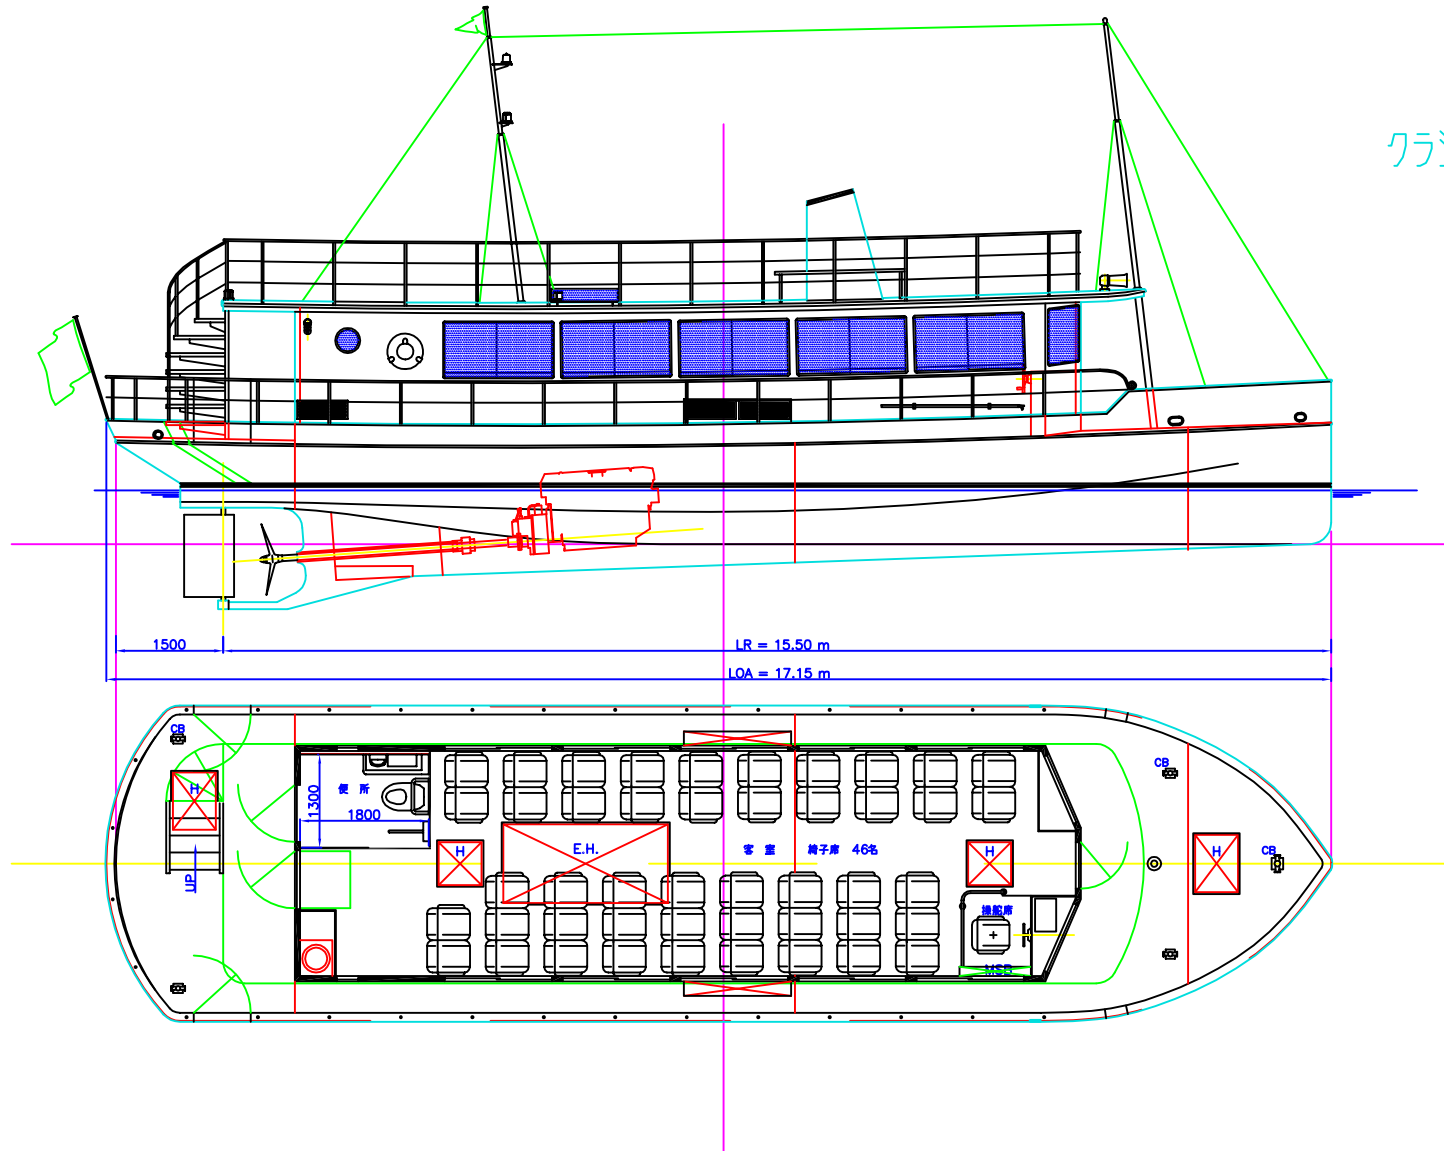

# クラシックローラー型遊覧船

## 主要寸法

全長	17.15 M
登録長	15.50 M
幅(型)	4.40 M
深さ(型)	1.40 M
喫水(満載状態)	0.75 M
総トン数	19 トン
主機関	YANMAR 6KY-ET 1基
	630PS*2200rpm
速力	約20ノット
定員	船員 2名
	旅客 70名
	合計 72名
資格/航行区域	JCI/平水区域
燃料タワ	1600 L
清水タワ	200 L