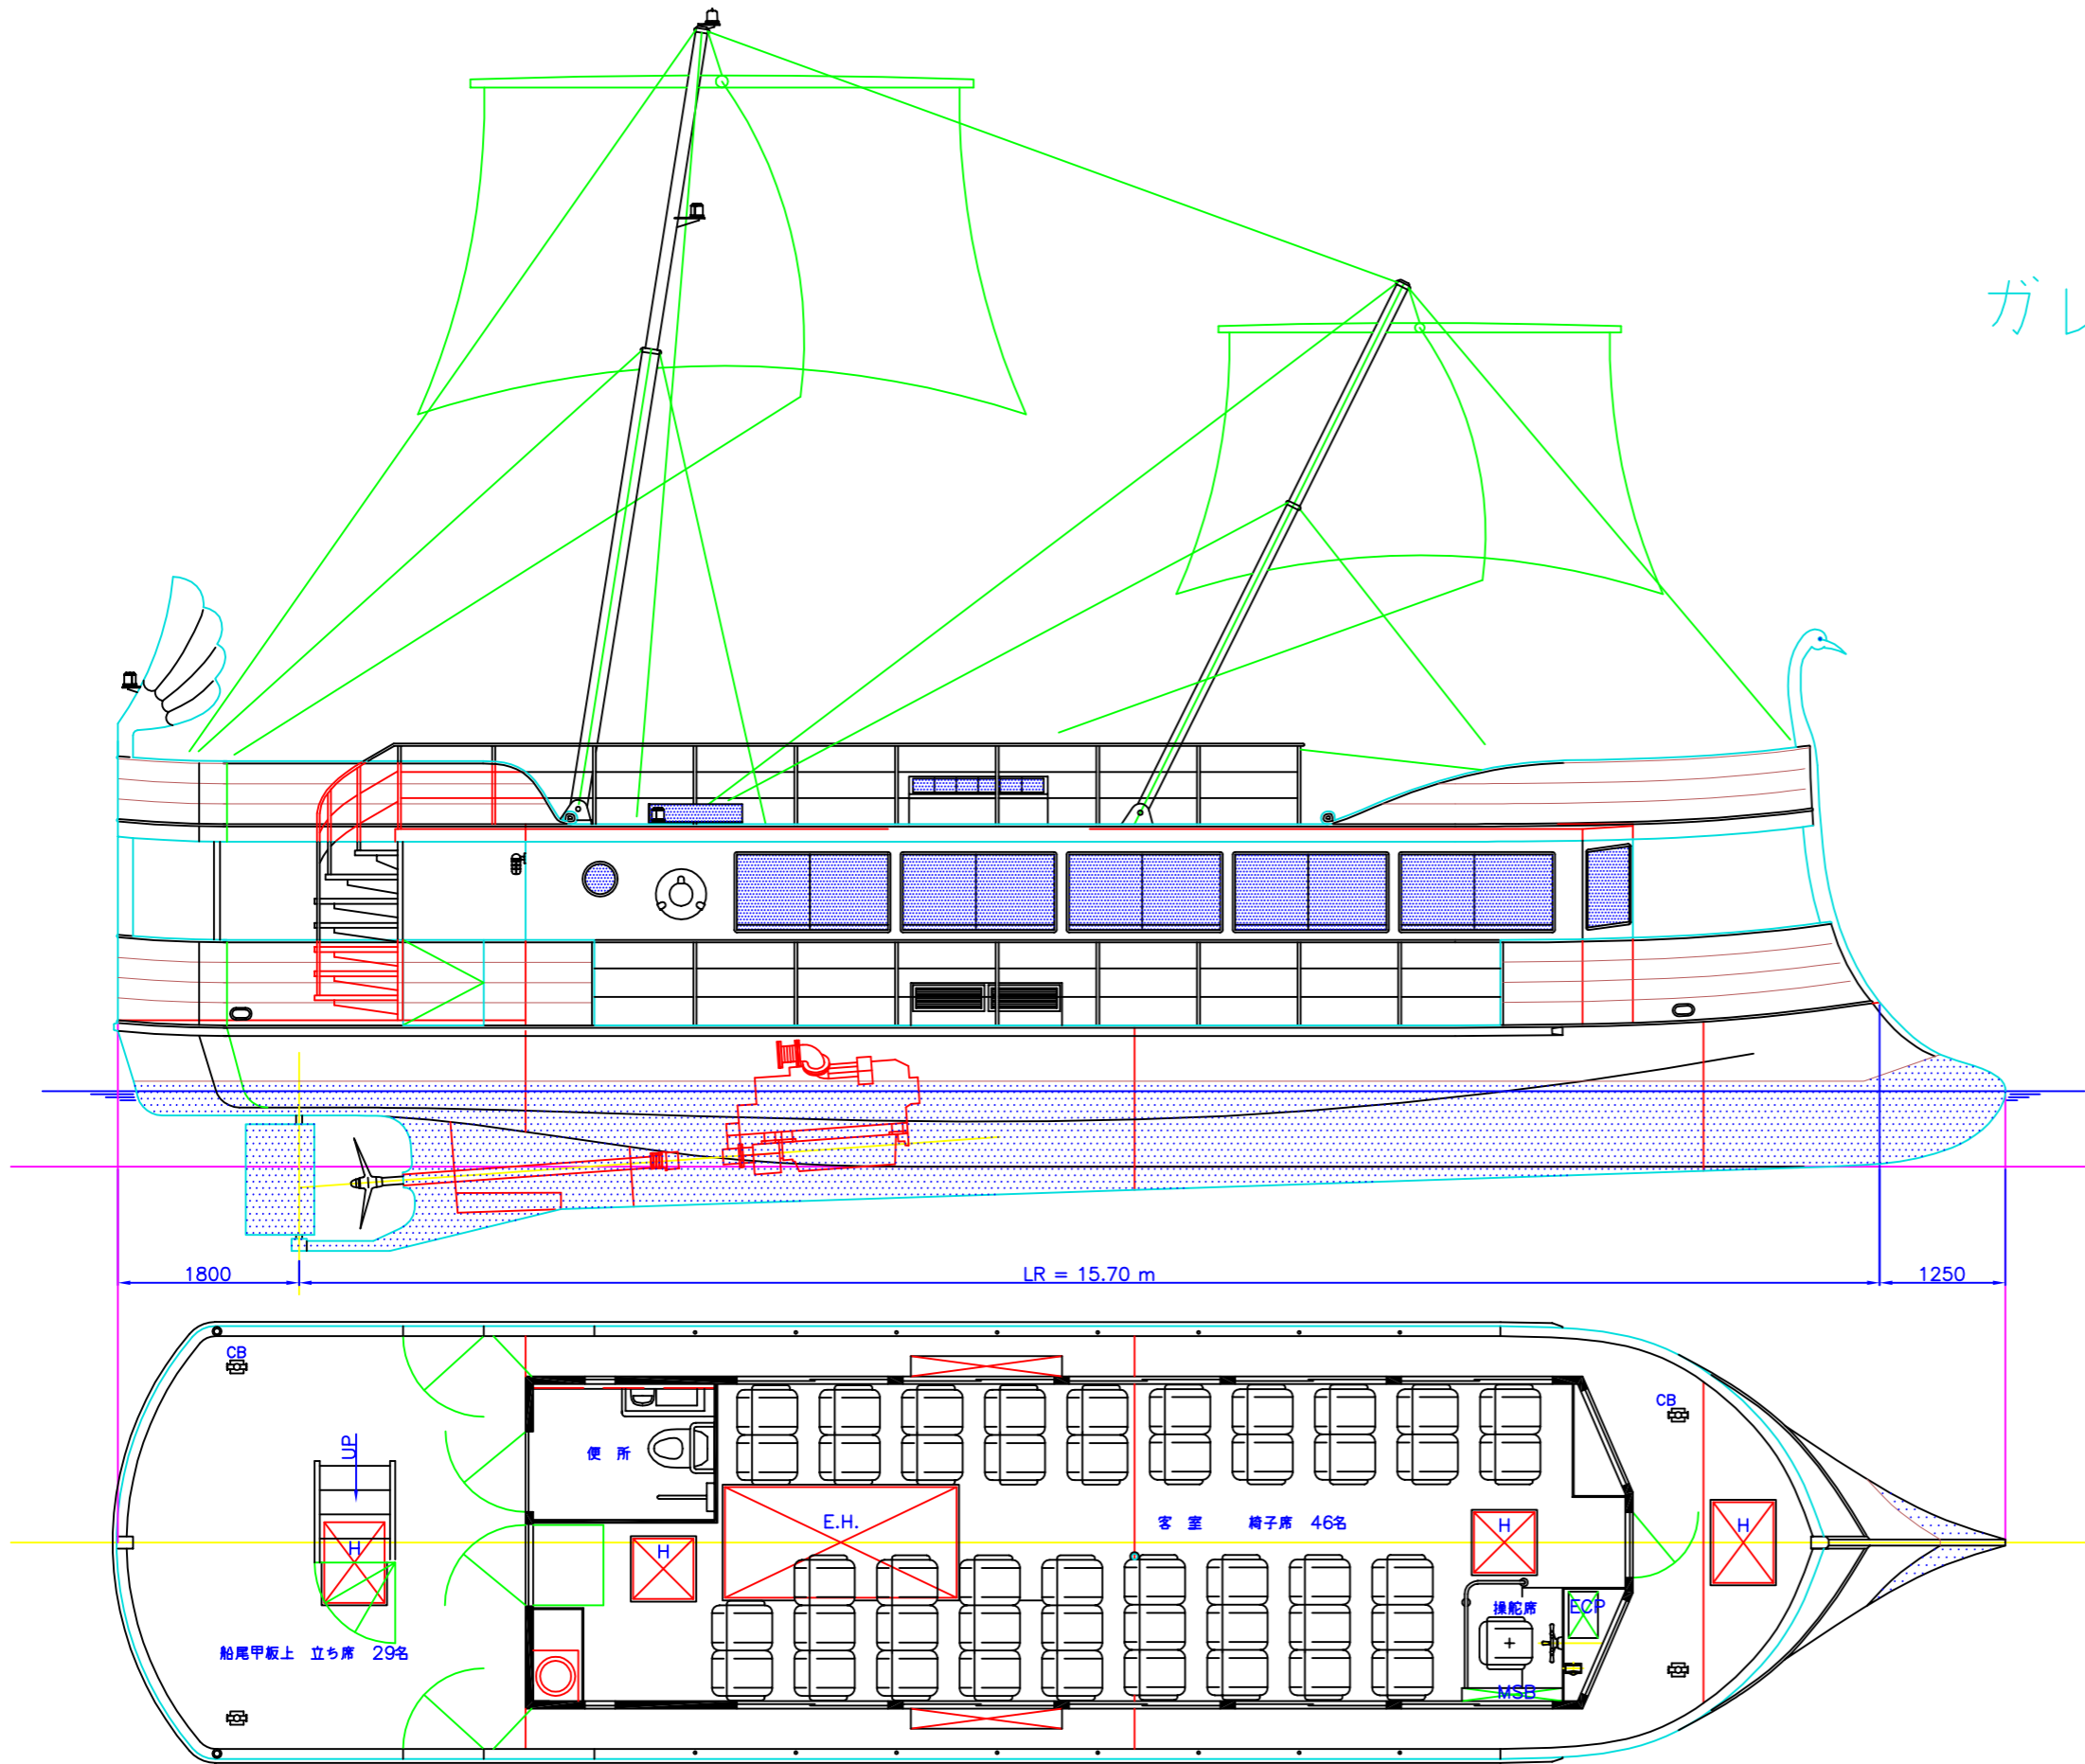

ガレー船型遊覧船

主要寸法

全長	18.75 M
登録長	15.70 M
幅(型)	4.30 M
深さ(型)	1.38 M
喫水(満載状態)	0.75 M
総トン数	19 トン
主機関	YANMAR 6CZP-GT 1基 580PS*2300rpm
速力	最大 約20ノット
定員	船員 2名 旅客 75名 合計 77名
資格/航行区域	JCI/平水区域
燃料タンク	1600 L
清水タンク	200 L